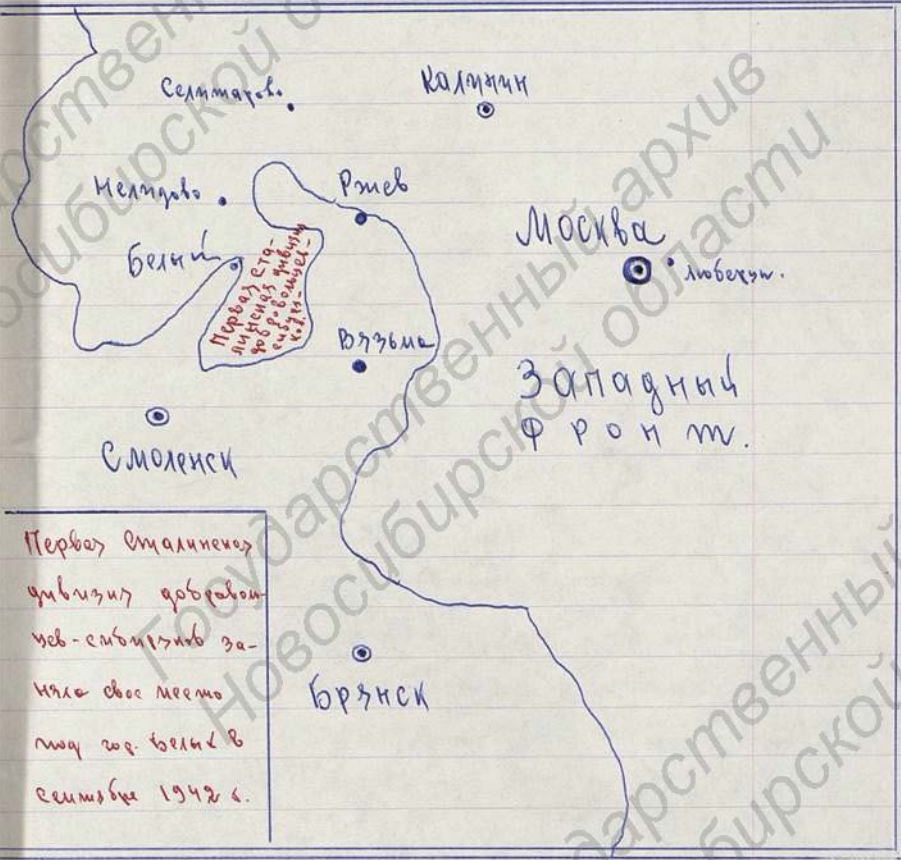

Ржевско-Вяземская группировка немцев
фашистской армии и её белых и
вьетнам летом 1942 года.

Первая Сталинградская
группировка образована
из бел-сибирских за-
ряда свое место
пока в Белжи в
сентябре 1942 г.